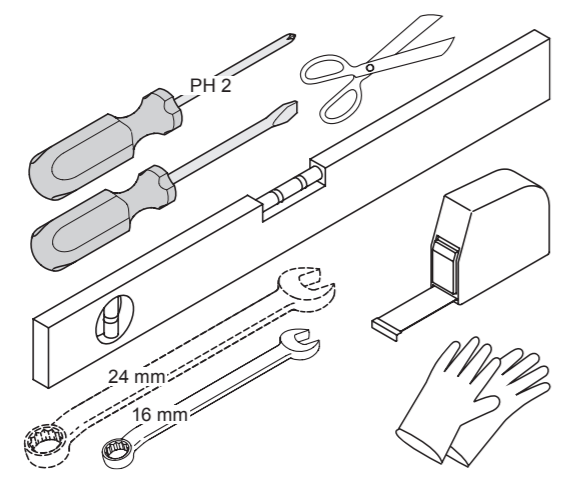

B

* EN Only certain models.
DA Kun visse modeller.
DE Nur bei bestimmten Modellen.
FI Vain tietyt mallit.
FR Uniquement pour certains modèles.
IT Solo per alcuni modelli.
NL Alleen bepaalde modellen.
NO Bare enkelte modeller.
RU Только в некоторых моделях.
SV Endast vissa modeller.
UK Тільки в деяких моделях.