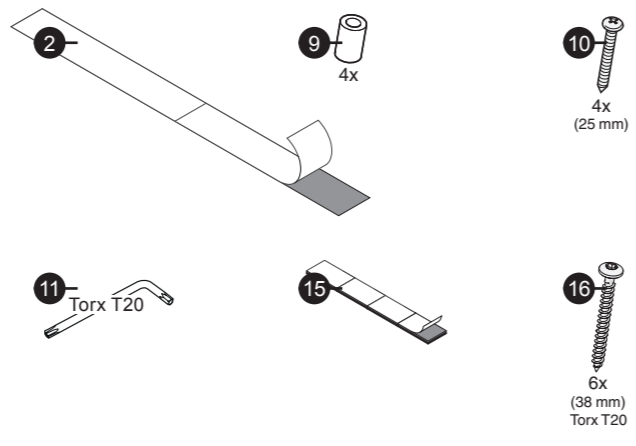

B

* EN Only certain models.
DA Kun visse modeller.
DE Nur bei bestimmten Modellen.
FI Vain tietyt mallit.
FR Uniquement pour certains modèles.
IT Solo per alcuni modelli.
NL Alleen bepaalde modellen.
NO Bare enkelte modeller.
RU Только в некоторых моделях.
SV Endast vissa modeller.
UK Тільки в деяких моделях.