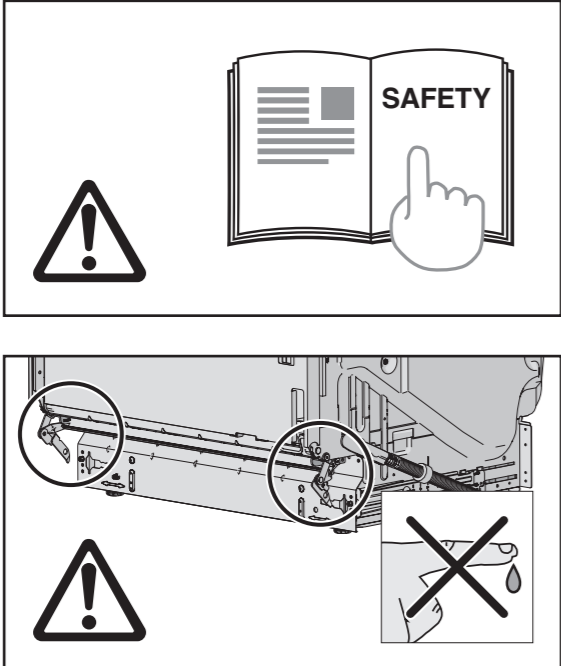

B

* EN Only certain models.
DA Kun visse modeller.
DE Nur bei bestimmten Modellen.
FI Vain tietyt mallit.
FR Uniquement pour certains modèles.
IT Solo per alcuni modelli.
NL Alleen bepaalde modellen.
NO Bare enkelte modeller.
RU Только в некоторых моделях.
SV Endast vissa modeller.
UK Тільки в деяких моделях.