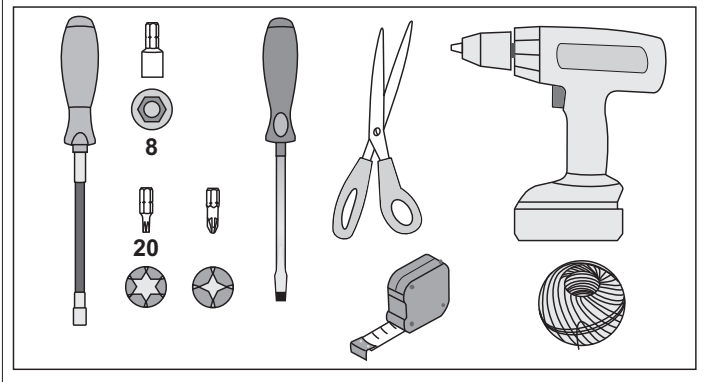

- EN MOUNTING INSTRUCTIONS
- DE EINBAUANWEISUNG
- FR NOTICE D'INSTALLATION
- NL INBOUW-HANDLEIDING
- IT ISTRUZIONI PER L'INSTALLAZIONE
- ES INSTRUCCIONES PARA EMPOTRAR
- NO MONTERINGSANVISNING
- DA MONTERERINGSANVISNING
- SE MONTERINGSANVISNING
- FI ASENNUSOHJE
- SI NAVODILA ZA VGRADNJO
- HR UPUTE ZA UGRADNJU
- SR UPUTSTVA ZA UGRADNJU
- RU РУКОВОДСТВО ПО МОНТАЖУ
- KZ ОРНАТУ ЖӨНІНДЕГІ НҰСҚАУЛЫҚ
- ZH/CN 嵌入安装说明
- ZH/TW 嵌入安裝說明