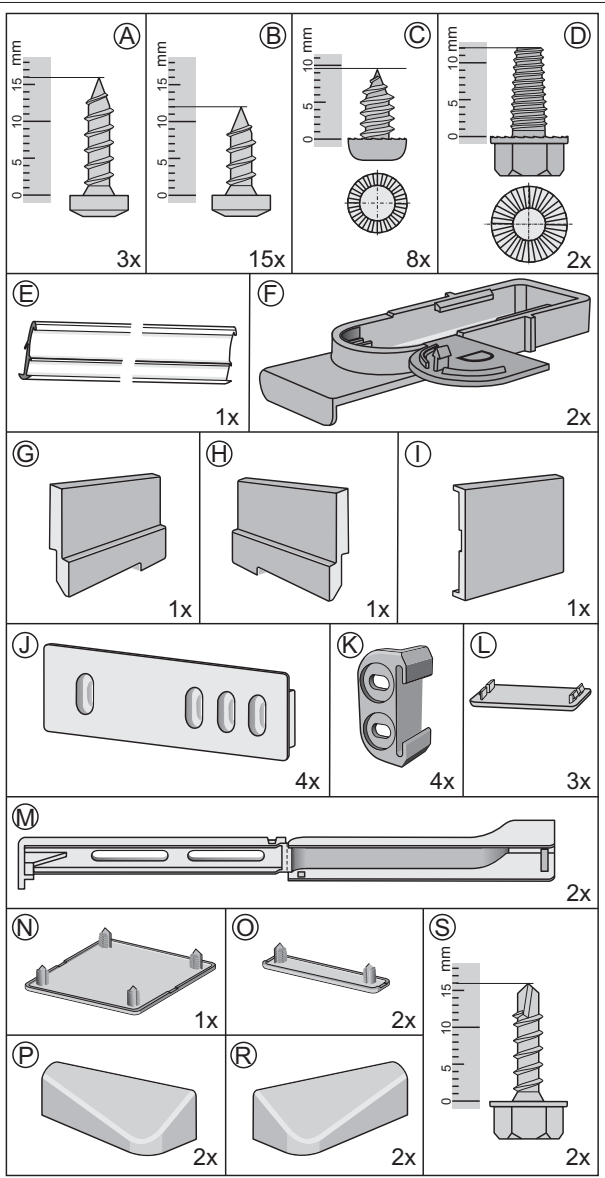

- EN MOUNTING INSTRUCTIONS
- DE EINBAUANWEISUNG
- FR NOTICE D'INSTALLATION
- NL INBOUW-HANDLEIDING
- IT ISTRUZIONI PER L'INSTALLAZIONE
- ES INSTRUCCIONES PARA EMPOTRAR
- NO MONTERINGSANVISNING
- DA MONTERERINGSANVISNING
- SE MONTERINGSANVISNING
- FI ASENNUSOHJE
- SI NAVODILA ZA VGRADNJO
- HR UPUTE ZA UGRADNJU
- SR UPUTSTVA ZA UGRADNJU
- RU РУКОВОДСТВО ПО МОНТАЖУ
- KZ ОРНАТУ ЖӨНІНДЕГІ НҰСҚАУЛЫҚ
- ZH/CN 嵌入安装说明
- ZH/TW 嵌入安裝說明

A 1x

4.1 2 mm

4.2

4.3

42.0 mm

5

B 3x L 3x

5.2