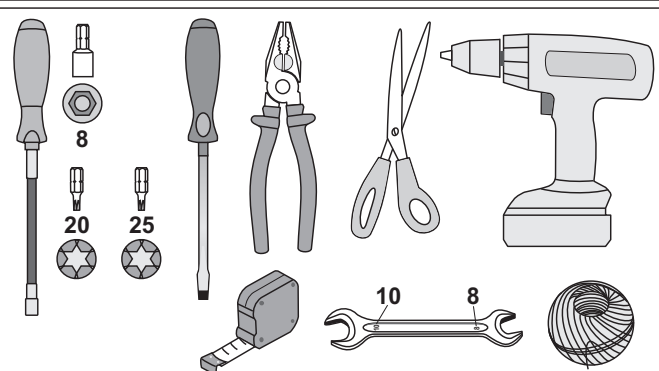

A (mm)	B (mm)	C (mm)	D (mm)
*	540, 555	1744	1772	1775-1780
	540, 555	1369	1397	1400-1405
	540, 555	1197	1224	1225-1231
	540, 555	997	1024	1025-1031
	540, 555	847	875	878- 883

A 5x	B 15x *19x	C 4x *6x
D 1x	E 1x	F 2x
G 2x	H 4x *6x	I 4x *6x
J 1x	K 1x	L 1x
M 1x		
N 1x	O 1x	P 1x
Q 3x	R 1x	S 2x
T 1x	U 1x	
V1 	V2